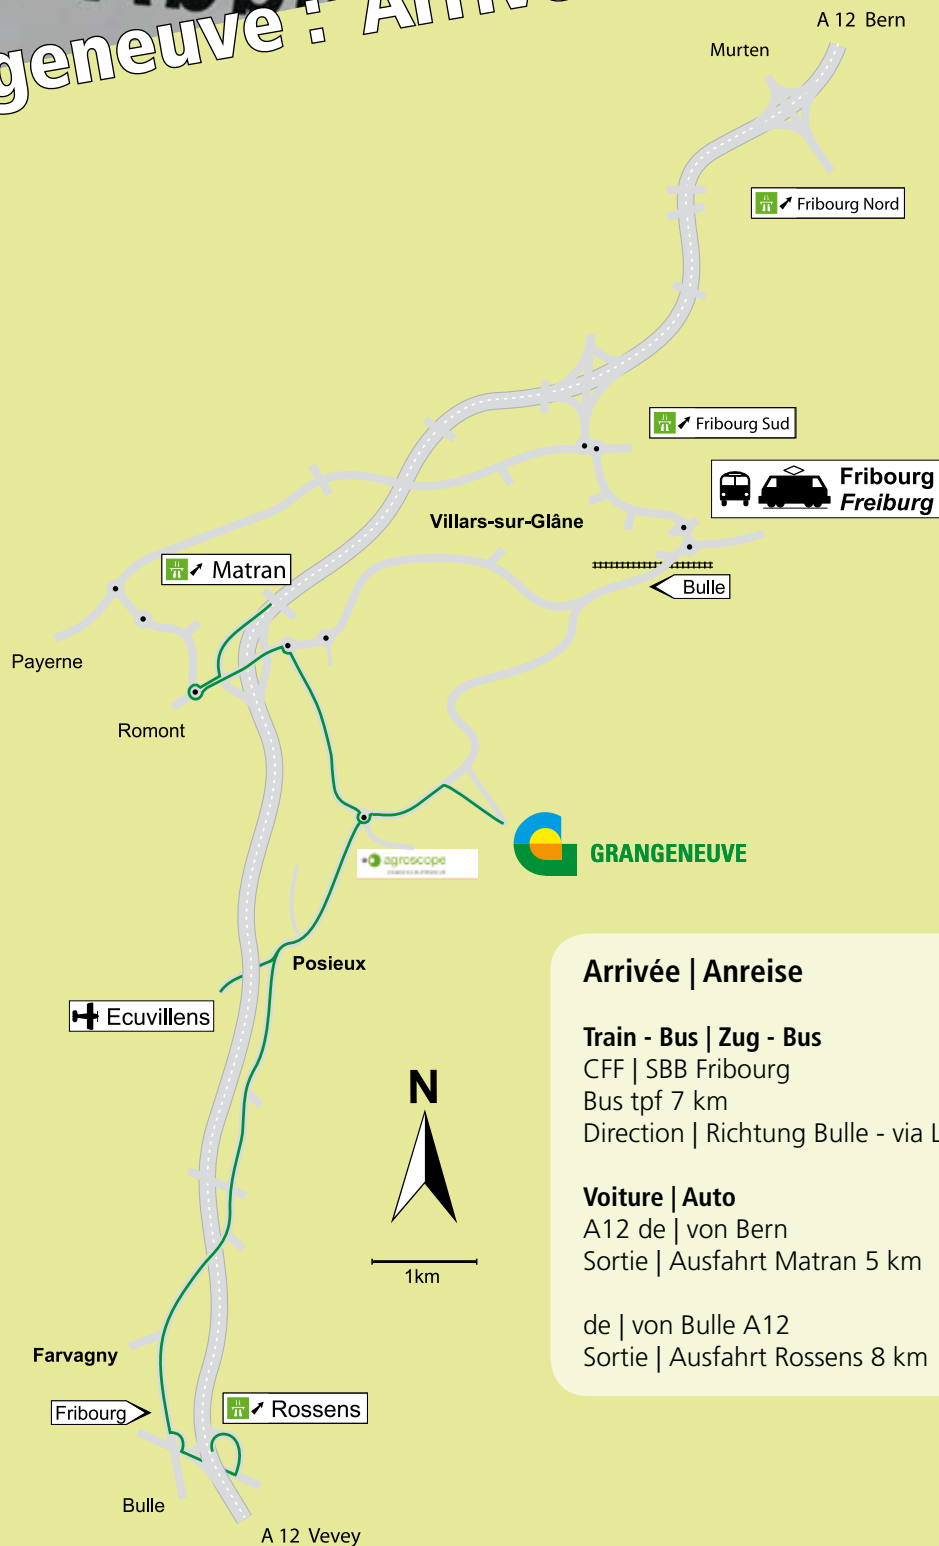

Grangeneuve : Arrivée - Anreise

Infos

Web
www.grangeneuve.ch

IAG / LIG
Grangeneuve
CH-1725 Posieux

Tél +41 26 305 55 00
Fax +41 26 305 55 04
iagaccueil@fr.ch

Arrivée | Anreise

Train - Bus | Zug - Bus

CFF | SBB Fribourg
Bus tpf 7 km
Direction | Richtung Bulle - via Le Bry

Voiture | Auto

A12 de | von Bern
Sortie | Ausfahrt Matran 5 km

de | von Bulle A12
Sortie | Ausfahrt Rossens 8 km

A 12

Posieux
Bulle

Verger
Obstanlage

Essais
Versuche

Fribourg
Freiburg