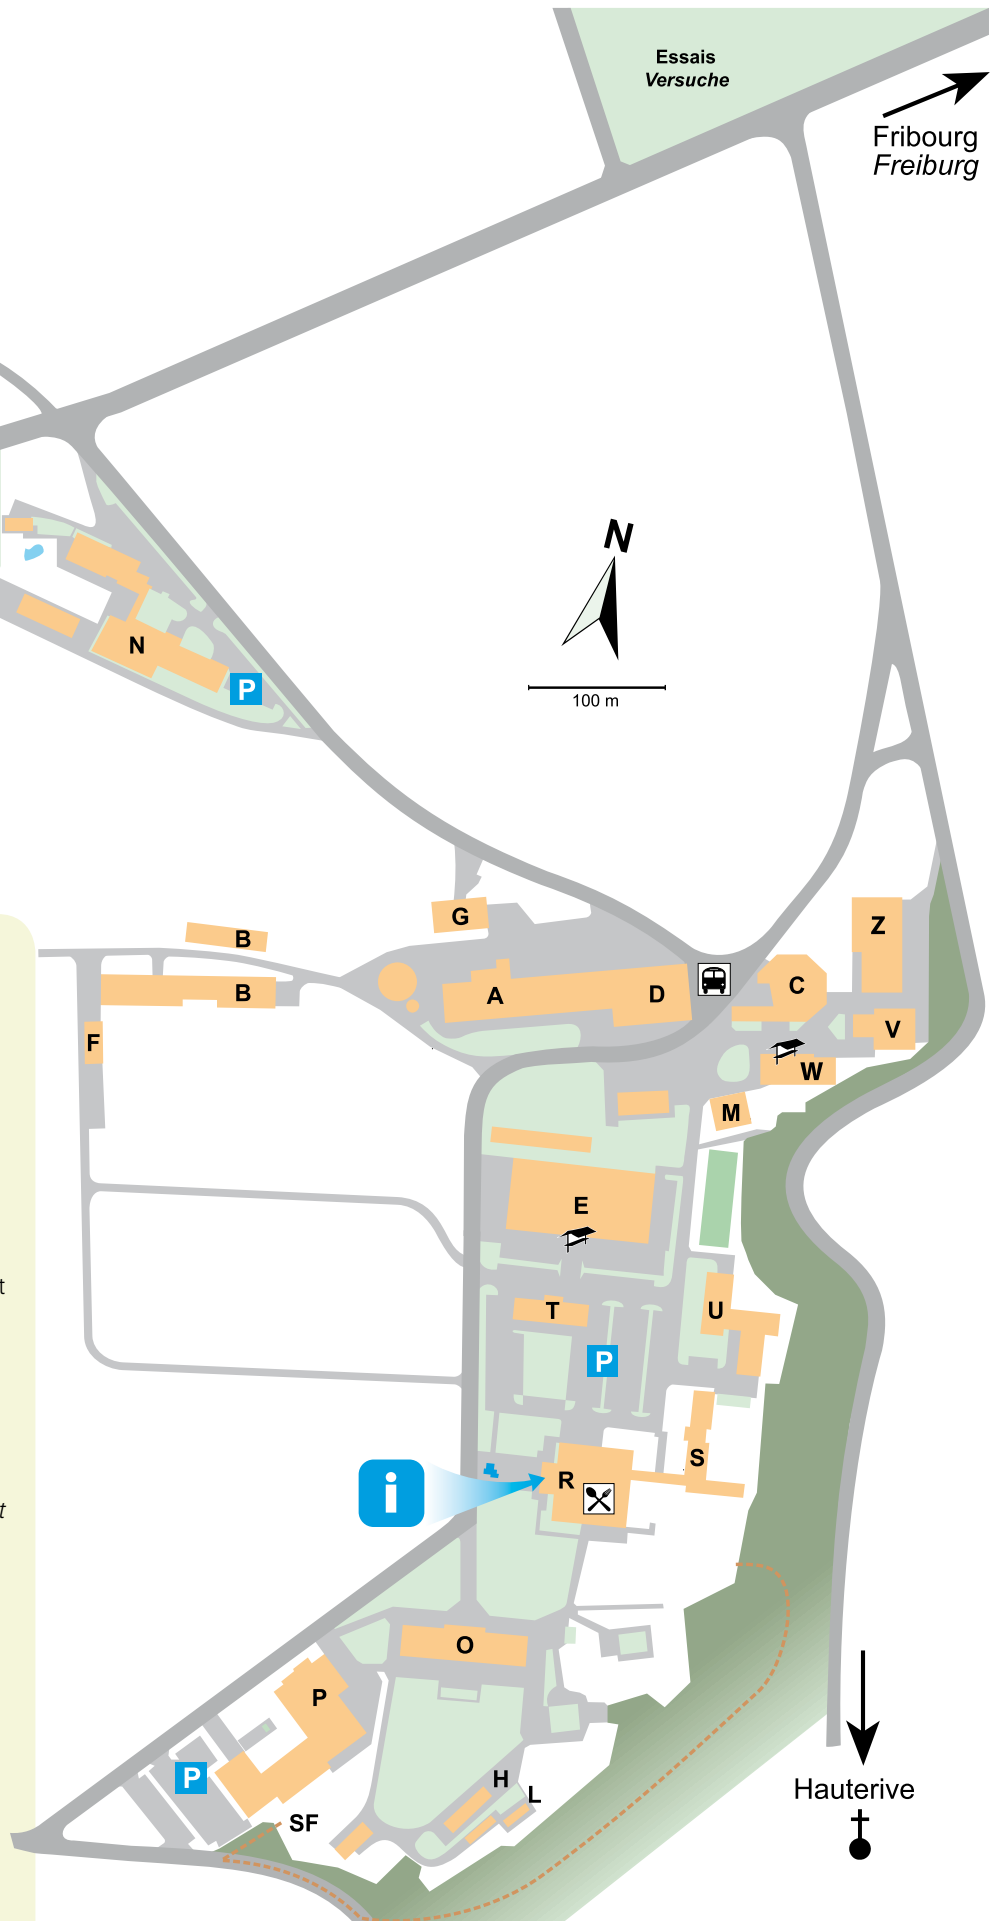

Grangeneuve : Arrivée - Anreise

Infos

Web
www.grangeneuve.ch

IAG / LIG
Grangeneuve
CH-1725 Posieux

Tél +41 26 305 55 00
Fax +41 26 305 55 04
iagaccueil@fr.ch

Arrivée | Anreise

Train - Bus | Zug - Bus

CFF | SBB Fribourg
Bus tpf 7 km
Direction | Richtung Bulle - via Le Bry

Voiture | Auto

A12 de | von Bern
Sortie | Ausfahrt Matran 5 km

de | von Bulle A12
Sortie | Ausfahrt Rossens 8 km

A 12

Posieux
Bulle

Verger
Obstanlage

Essais
Versuche

Fribourg
Freiburg

100 m

- A Etable à vaches | Kuhstall
- B Porcherie | Schweinestall
- C Halle à machines | Maschinenhalle
- D Halle de démonstration | Demonstrationshalle
- E Serres maraîchères, vente de plantons
Gewächshäuser Gemüsebau, Verkauf von Setzlingen
- F Remise maraîchère | Gemüsebauremise
- G Etable à génisses | Jungviehstall
- H Serres horticoles | Gewächshäuser Blumenbau
- L Rucher école | Lehrbienenhaus
- M AFAPI, SFF 1^{er} arrondissement forestier
FIPO, Wald 1. Forstkreis
- N Centre de formation des métiers de l'intendance, du lait
et de l'agroalimentaire
Ecole professionnelle Santé-Social
Bildungszentrum für Hauswirtschaft, Milch- und
Lebensmitteltechnologie
Berufsfachschule Soziales-Gesundheit
- O Centre de formation des métiers de la terre et
de la nature | Bildungszentrum für Naturberufe
- P Centre de formation des métiers de l'intendance, du lait
et de l'agroalimentaire
Ateliers laitiers, CASEi, LAAF
Bildungszentrum für Hauswirtschaft, Milch- und
Lebensmitteltechnologie
Milchwirtschaftliche Werkstätten, CASEi, FALL
- R Centre d'accueil, Information, Bibliothèque
Hauptgebäude, Information, Bibliothek
- S Foyer | Wohnheim
- SF Sentier forestier | Waldlehrpfad
- T Bâtiment technique | Technischer Dienst
- U Stations agricoles | Landwirtschaftliche Stationen
- V Bâtiment de formation en emploi
Gebäude für berufsbegleitende Ausbildung
- W Bâtiment maraîcher | Gemüsebaugebäude
Le Magasin
- Z Ateliers, Halle de gymnastique
Werkstätten, Turnhalle